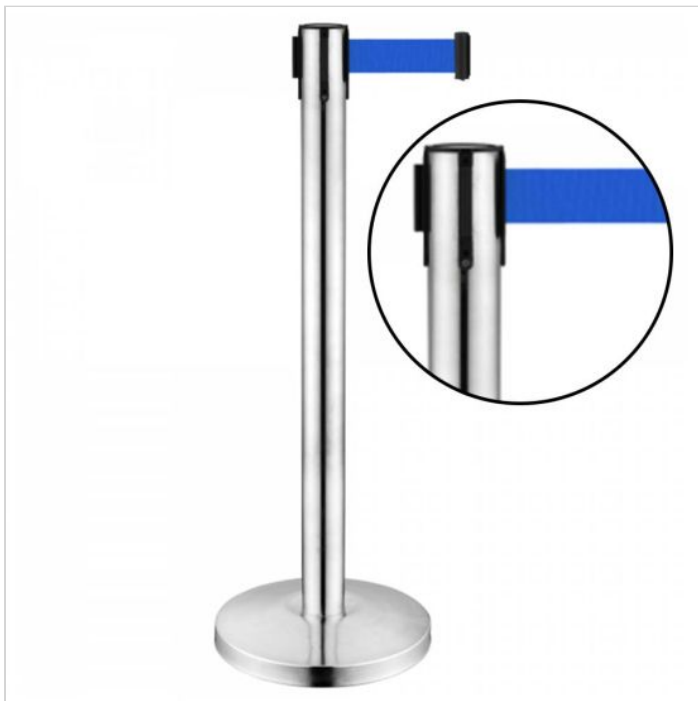

Stâlp de ghidare și delimitare, cromat, cu bandă retractabilă, albastră, 3 metri

Cod produs: DGYB01A

218⁹⁹ Lei

Cost transport: 44.00 Lei

Greutate: 8.2 kg

În stoc furnizor

Livrare Miercuri, 10 iunie

Stalp H910 mm, banda albastra 3 m

Data: 05.06.2026

Un **stâlp de ghidare și delimitare cromat cu bandă retractabilă albastră de 3 metri** este un sistem profesional utilizat pentru organizarea fluxului de persoane în spații publice sau comerciale. Oferă delimitare rapidă, stabilitate ridicată și flexibilitate, fiind ideal pentru cozi, acces controlat și zone de așteptare.

- **Banda retractabilă 3 metri**

- Design cromat premium

- Stabilitate ridicată

- **Organizare rapidă flux**

- Conectare în 4 direcții

- Utilizare profesională

- Montaj instant

- **Ideal pentru trafic intens**

- Aspect modern elegant
- Rezistență la uzură

Descriere:

Stalp de ghidare si delimitare, cromat, cu banda retractabila, albastra, 3 metri este alegerea standard în spațiile unde controlul fluxului de persoane trebuie să fie clar, sigur și elegant. De la recepții corporate până la aeroporturi, showroom-uri sau instituții publice, acest sistem de delimitare combină designul premium cu funcționalitatea industrială.