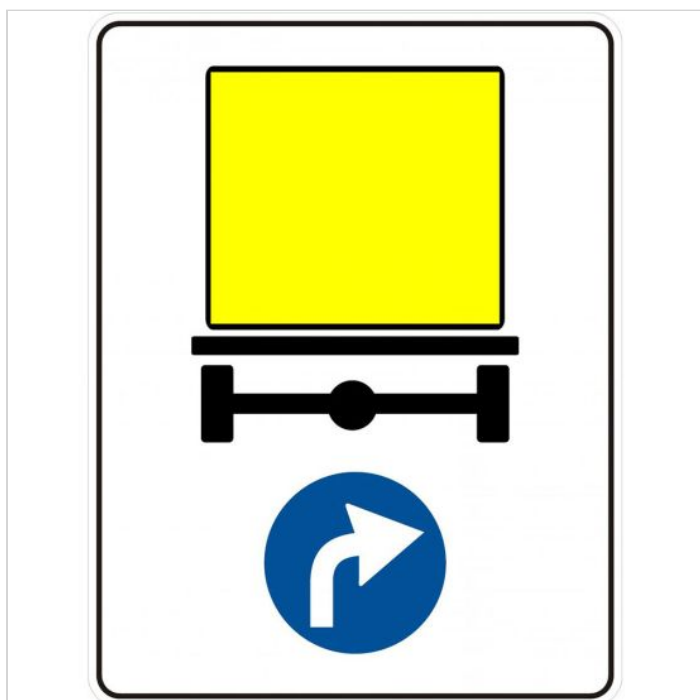

Indicator de obligare D18 directia obligatorie pentru vehiculele care transporta marfuri periculoase 650x500 mm folie reflectorizanta clasa 1 otel vopsit

Cod produs: D18

179<sup>99</sup> Lei

Cost transport: 37.00 Lei

### Descriere:

**Indicator de obligare D18 directia obligatorie pentru vehiculele care transporta marfuri periculoase 650x500 mm folie reflectorizanta clasa 1 otel vopsit** la intalnirea acestor indicatoare vehiculele care transporta marfuri periculoase sunt obligate sa circule pe directia indicata de sageata.

- se instaleaza inaintea sectorului de drum pe unde, vehiculele ce transporta marfuri periculoase, sunt obligat sa-si continue drumul
- de obicei, sectorul de drum respectiv nu strabate zone intens populate, pentru ca in cazul in care marfa periculoasa se imprastie, impactul asupra populatiei sa fie minim.