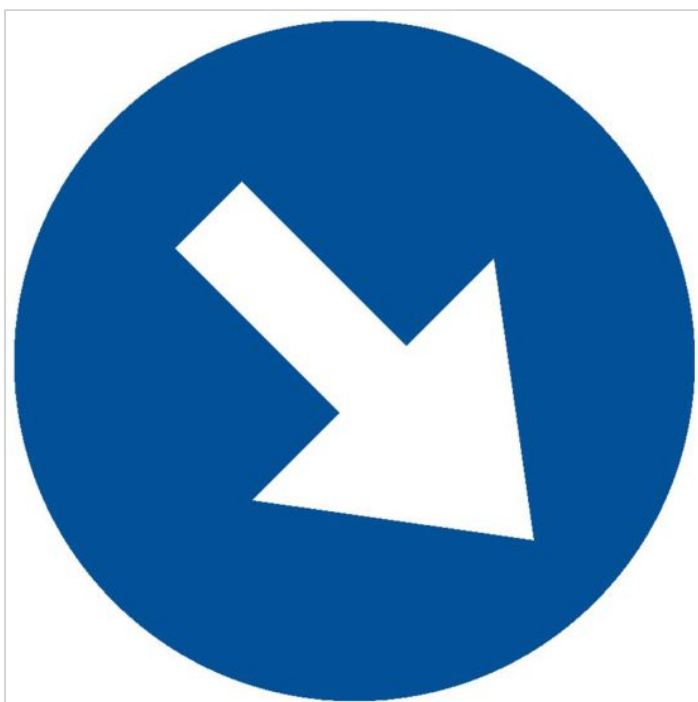

Indicator de obligare D5 ocolire Dreapta 600 mm folie reflectorizanta clasa 1 otel vopsit

Cod produs: D5

144⁹⁹ Lei

Cost transport: 33.50 Lei

Greutate: 3 kg

În stoc

Livrare Marți, 21 aprilie

Data: 19.04.2026

Descriere:

Indicator de obligare D5 ocolire Dreapta 600 mm folie reflectorizanta clasa 1 otel vopsit se amplaseaza inaintea unui obstacol aflat pe partea carosabila, pe care conducatorul auto trebuie sa il ocoleasca in sensul indicat de sageata. Refugiile statiilor de tramvai sunt semnalizate cu astfel de indicatoare.

- se instaleaza la :
 - capetele refugiilor din statiile de tramvai
 - capetele insulelor de dirijare
 - spatiile de separare a cailor de circulatie
 - inaintea unui obstacol de pe drum, unde vehiculele pot trece pe una sau ambele parti, dupa sensurile indicate de sageata/sageti
- semnalizarea refugiilor din statiile de tramvai se face numai cu acest indicator
- indicatorul folosit la statiile de tramvai sau pentru semnalizarea accidentelor poate fi si de dimensiuni mai reduse