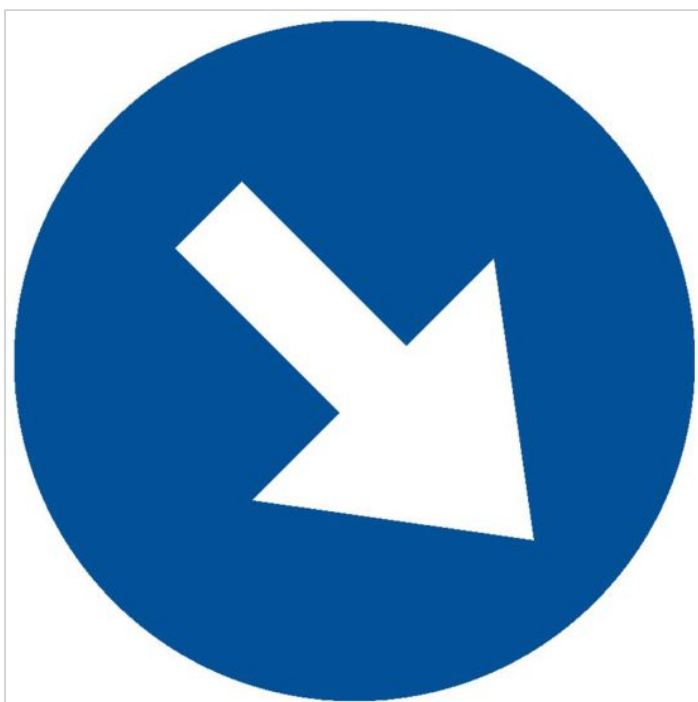

Indicator de obligare D5 ocolire Dreapta 600 mm folie reflectorizanta clasa 1 otel vopsit

Cod produs: D5

144⁹⁹ Lei

Cost transport: 33.50 Lei

Greutate: 3 kg

În stoc

Livrare Vineri, 5 iunie

Data: 03.06.2026

Descriere:

Indicator de obligare D5 ocolire Dreapta 600 mm folie reflectorizanta clasa 1 otel vopsit se amplaseaza inaintea unui obstacol aflat pe partea carosabila, pe care conducatorul auto trebuie sa il ocoleasca in sensul indicat de sageata. Refugiile statiilor de tramvai sunt semnalizate cu astfel de indicatoare.

- se instaleaza la :
 - capetele refugiilor din statiile de tramvai
 - capetele insulelor de dirijare
 - spatiile de separare a cailor de circulatie
 - inaintea unui obstacol de pe drum, unde vehiculele pot trece pe una sau ambele parti, dupa sensurile indicate de sageata/sageti
- semnalizarea refugiilor din statiile de tramvai se face numai cu acest indicator
- indicatorul folosit la statiile de tramvai sau pentru semnalizarea accidentelor poate fi si de dimensiuni mai reduse