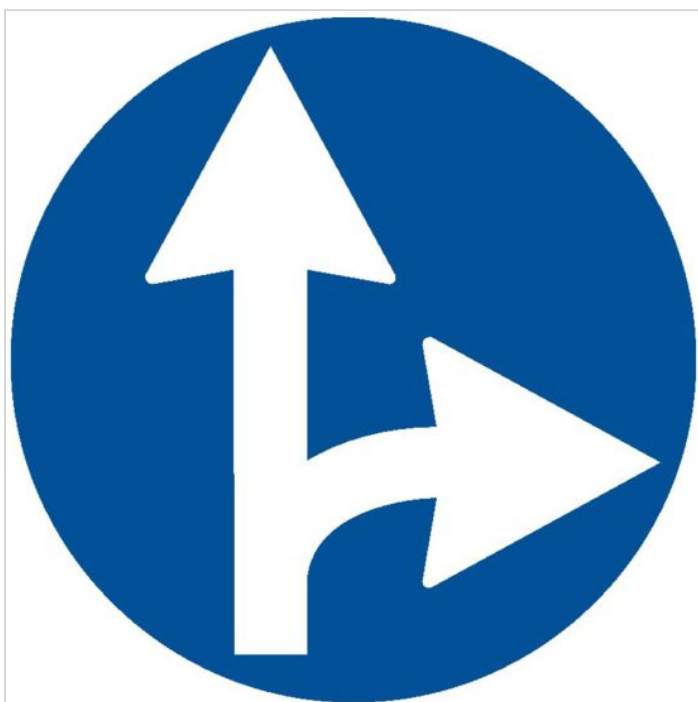

Indicator de obligare D4 inainte sau la dreapta 600 mm folie reflectorizanta clasa 1 otel vopsit

Cod produs: D4

144⁹⁹ Lei

Cost transport: 33.50 Lei

Greutate: 3 kg

În stoc

Livrare Marți, 21 aprilie

Data: 19.04.2026

Descriere:

Indicator de obligare D4 inainte sau la dreapta 600 mm folie reflectorizanta clasa 1 otel vopsit se amplaseaza inaintea intrarii intr-o intersectie, obligand conducatorul auto sa circule pe una din directiile indicate de sageti. Actioneaza doar in intersectia inaintea caruia este instalat.

- se instaleaza inaintea intersectiei in care sensurile indicate de sageti sunt obligatorii de urmat
- zona de actiune este prima intersectie, inaintea careia este instalat

Caracteristici:

1. Indicatoarele sunt executate conform STAS 1848/2011;
2. Suportul indicatoarelor se confecționează din tablă de oțel 1 mm;
3. Suprafețele indicatoarelor sunt tratate anticoroziv, fosfatate și sunt vopsite în câmp electrostatic aplicate cu folie reflectorizanta clasa 1 Engineer Grade.