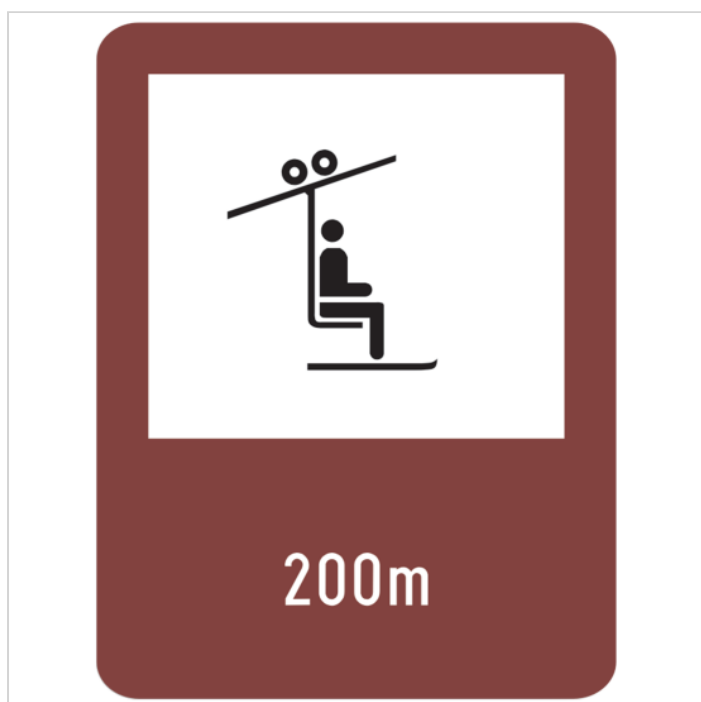

Indicator de informare turistica T10 teleschi 650x500 mm folie reflectorizanta clasa 1 otel vopsit

Cod produs: T10

17999 Lei

Cost transport: 37.00 Lei

Greutate: 5 kg

În stoc

Livrare Vineri, 5 iunie

Data: 03.06.2026

Descriere:

Indicator de informare turistica T10 teleschi 650x500 mm folie reflectorizanta clasa 1 otel vopsit este indicatoare rutiere de informare turistică, se adresează conducătorului de vehicul, informându-l că prin apropiere există o amenajare cu teleschi.

Mențiune: Indicatorul este confecționat din tablă de oțel zincată de 1mm, vopsit electrostatic și acoperit cu folie reflectorizantă clasa I EG Prismatic (EGP) cu coeficient de retroreflexie de 70 cd/lx/mp!