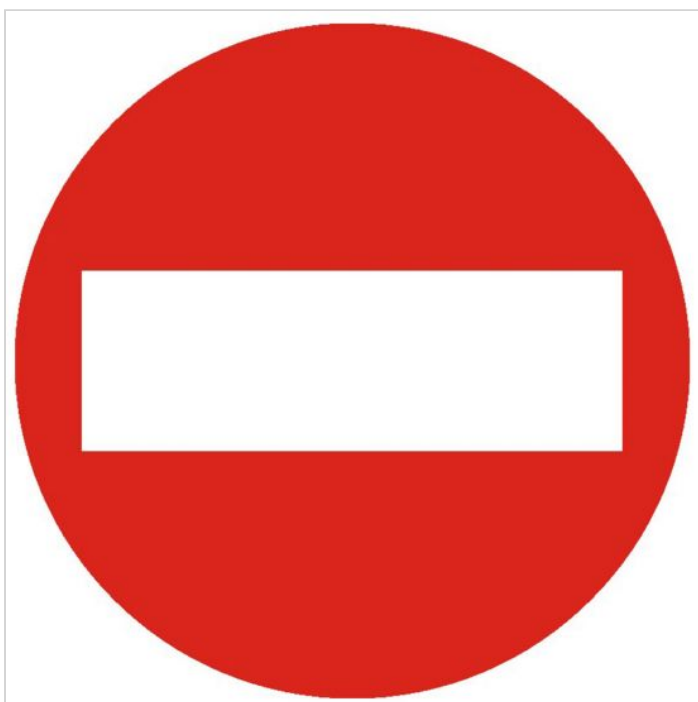

Indicator de interzicere sau restrictie C1 accesul interzis 600 mm folie reflectorizanta clasa 1 otel vopsit

Cod produs: C1

144⁹⁹ Lei

Cost transport: 33.50 Lei

Greutate: 3 kg

În stoc

Livrare Joi, 23 aprilie

Data: 21.04.2026

Descriere:

Indicator de interzicere sau restrictie C1 accesul interzis 600 mm folie reflectorizanta clasa 1 otel vopsit se amplasează pe drumurile cu sens unic, pe sensul pe care nu este permisă circulația. Acest indicator poate fi însoțit și de un panou adițional pe care sunt precizate categoriile de autovehicule care au voie să între pe sectorul de drum respectiv, cărora nu li se adresează deci restricția de față.

Caracteristici:

1. Indicatoarele sunt executate conform STAS 1848/2011;
2. Suportul indicatoarelor se confecționează din tablă de oțel 1 mm;
3. Suprafețele indicatoarelor sunt tratate anticoroziv, fosfatate și sunt vopsite în câmp electrostatic aplicate cu folie reflectorizanta clasa 1 Engineer Grade.