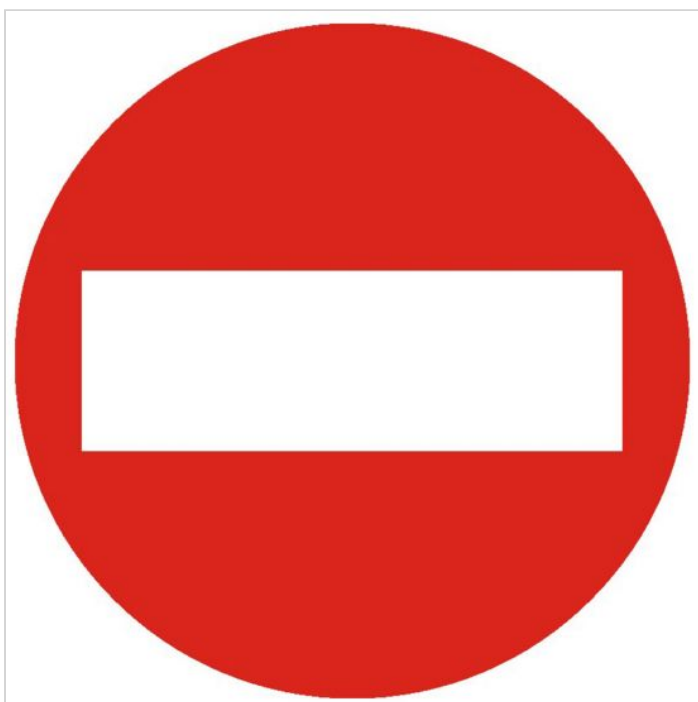

Indicator de interzicere sau restrictie C1 accesul interzis 600 mm folie reflectorizanta clasa 1 otel vopsit

Cod produs: C1

144⁹⁹ Lei

Cost transport: 33.50 Lei

Greutate: 3 kg

În stoc

Livrare Joi, 25 iunie

Data: 23.06.2026

Descriere:

Indicator de interzicere sau restrictie C1 accesul interzis 600 mm folie reflectorizanta clasa 1 otel vopsit se amplasează pe drumurile cu sens unic, pe sensul pe care nu este permisă circulația. Acest indicator poate fi însoțit și de un panou adițional pe care sunt precizate categoriile de autovehicule care au voie să între pe sectorul de drum respectiv, cărora nu li se adresează deci restricția de față.

Caracteristici:

1. Indicatoarele sunt executate conform STAS 1848/2011;
2. Suportul indicatoarelor se confecționează din tablă de oțel 1 mm;
3. Suprafețele indicatoarelor sunt tratate anticoroziv, fosfatate și sunt vopsite în câmp electrostatic aplicate cu folie reflectorizanta clasa 1 Engineer Grade.