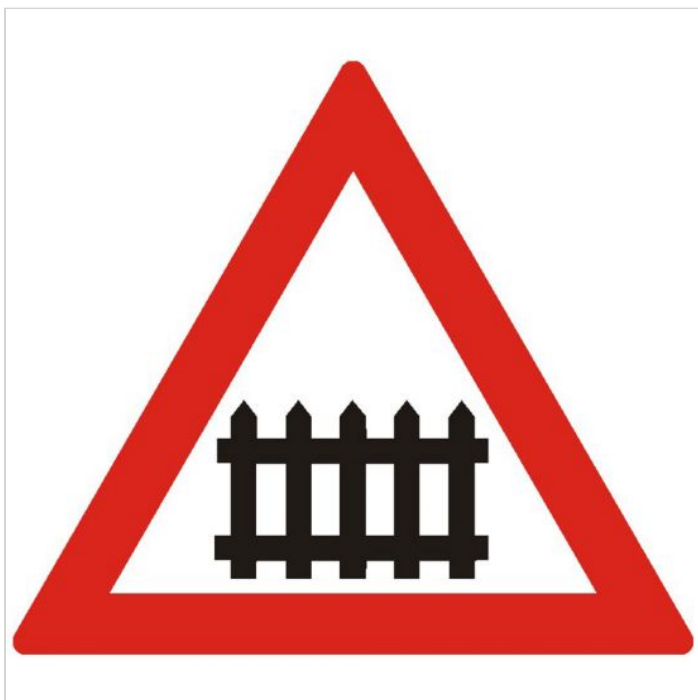

Indicator de avertizare A39 trecere la nivel cu o cale ferata cu bariere sau semibariere 700 mm folie reflectorizanta clasa 1 otel vopsit

Cod produs: A39

105⁰⁰ Lei

Cost transport: 33.50 Lei

Greutate: 3 kg

În stoc

Comandă până la 12:00: livrare mâine

Data: 20.04.2026

Descriere:

Indicator de avertizare A39 trecere la nivel cu o cale ferata cu bariere sau semibariere 700 mm folie reflectorizanta clasa 1 otel vopsit indicator de avertizare se amplasează la 50 m (în oras) / 150 m (în afara localităților) înainte de trecerea la nivel cu o cale ferată cu bariere sau semibariere. Conducătorul auto este obligat să reducă viteza la întâlnirea acestui indicator. In oraș, amplasarea indicatorului se va face pe același stâlp cu panoul suplimentar cu o dunga roșie oblică, iar în afara orașului pe panoul suplimentar cu trei dungii roșii oblice.

Caracteristici:

1. Indicatoarele sunt executate conform STAS 1848/2011;
2. Suportul indicatoarelor se confecționează din tablă de oțel 1 mm;
3. Suprafețele indicatoarelor sunt tratate anticoroziv, fosfatate și sunt vopsite în câmp electrostatic aplicate cu folie reflectorizanta clasa 1 Engineer Grade.