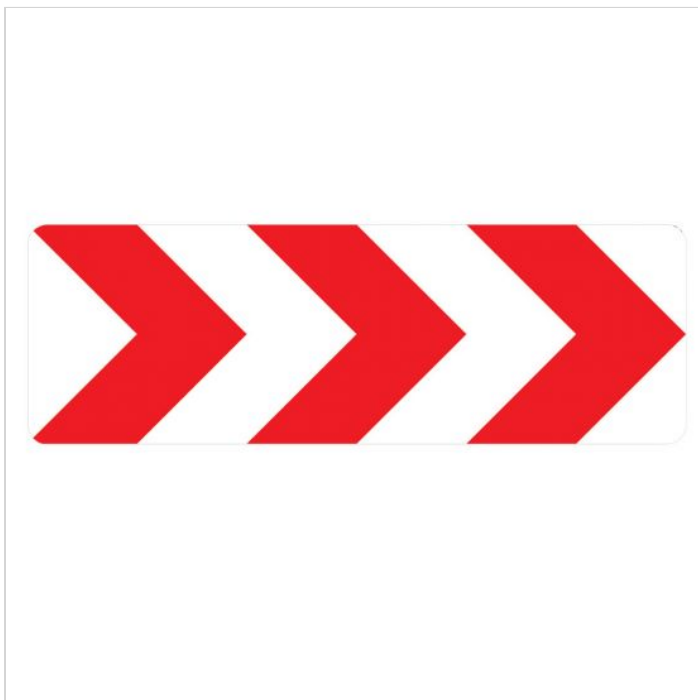

## Indicator de avertizare A5 curba deosebit de periculoasa

Cod produs: A5

400<sup>00</sup> Lei

Cost transport: 33.50 Lei

Greutate: 3 kg

În stoc

Livrare Miercuri, 27 mai

Data: 25.05.2026

### Descriere:

**Indicator de avertizare A5 curba deosebit de periculoasa** se montează în curbe cu raze mai mici de 100 m, sensul săgeților indicând sensul virajului. Conducatorul trebuie să circule cu viteză redusă în curbă, toate manevrele (depășirea, oprirea, staționarea, mersul înapoi, întoarcerea) fiind interzise.