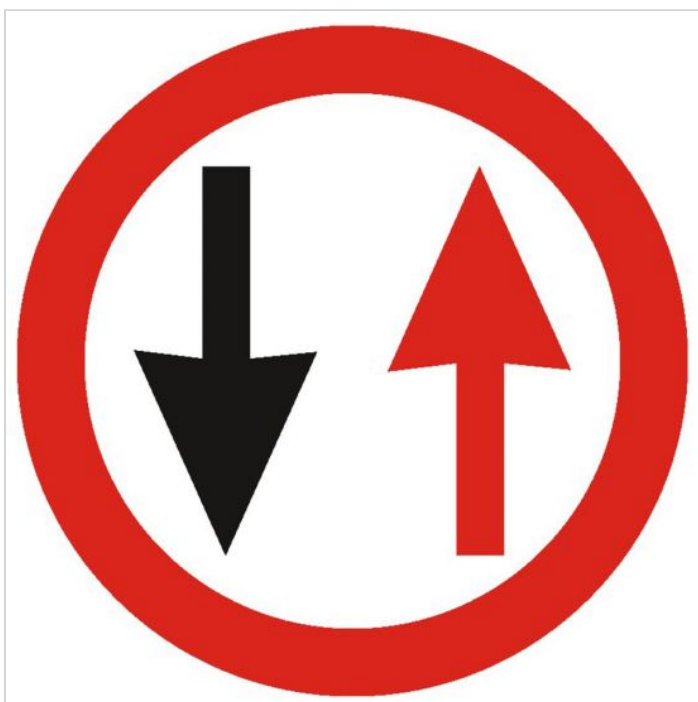

Indicator de prioritate B5 prioritate pentru circulatia din sens invers 600 mm

Cod produs: B5

144⁹⁹ Lei

Cost transport: 33.50 Lei

Greutate: 3 kg

În stoc

Livrare Marți, 30 iunie

Data: 27.06.2026

Descriere:

Indicator de prioritate B5 prioritate pentru circulatia din sens invers 600 mm se montează pe sectoarele de drum îngustat unde nu au loc să circule două vehicule unul pe lângă celălalt, fiind precedat de indicatorul "Drum îngustat". La întâlnirea acestui indicator, conducătorul autovehiculului pierde prioritatea față de toate autovehiculele care circulă din sens opus. Acest indicator poate fi însoțit și de un panou adițional pe care sunt precizate categoriile de autovehicule cărora li se adresează acest indicator.

Caracteristici:

1. Indicatoarele sunt executate conform STAS 1848/2011;
2. Suportul indicatoarelor se confecționează din tablă de oțel 1 mm;
3. Suprafețele indicatoarelor sunt tratate anticoroziv, fosfatate și sunt vopsite în câmp electrostatic aplicate cu folie reflectorizanta clasa 1 Engineer Grade.