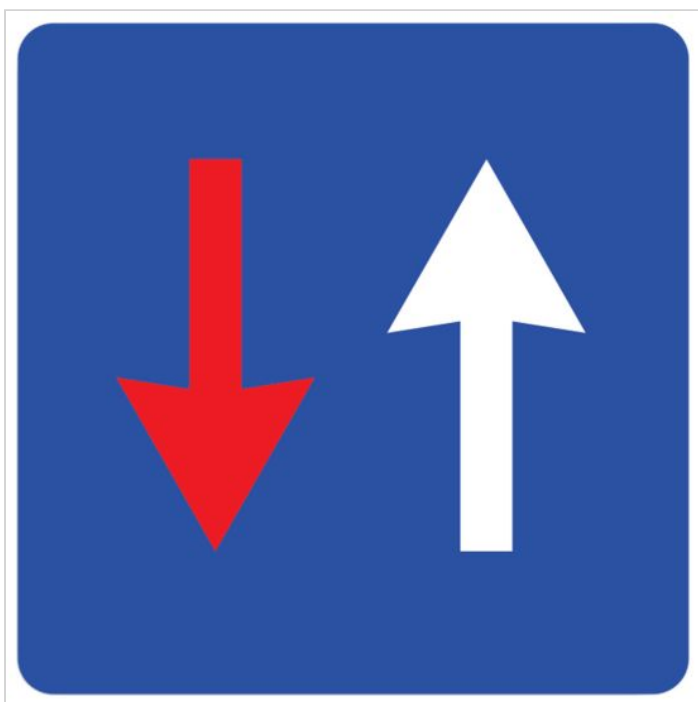

Indicator de prioritate B6 prioritate fata de circulatia din sens invers 650x650 mm

Cod produs: B6

179⁹⁹ Lei

Cost transport: 38.75 Lei

Greutate: 6 kg

În stoc

Livrare Luni, 20 aprilie

Data: 17.04.2026

Descriere:

Indicator de prioritate B6 prioritate fata de circulatia din sens invers 650x650 mm

montat pe sectoarele de drum îngustat unde nu au loc să circule două vehicule unul pe lângă celălalt indicatorul din imagine este precedat de indicatorul Drum îngustat. La întâlnirea acestui indicator, conducătorul autovehiculului are prioritatea față de toate autovehiculele care circulă din sens opus.