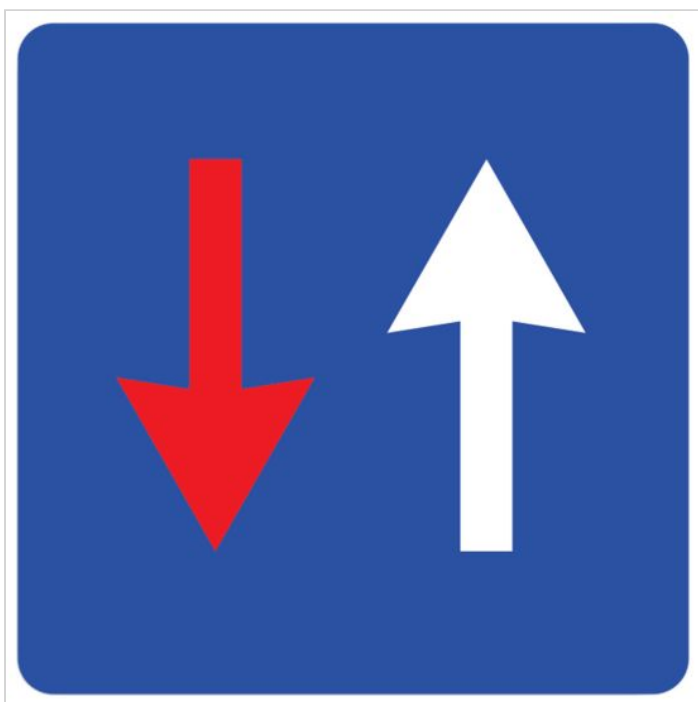

Indicator de prioritate B6 prioritate fata de circulatia din sens invers 650x650 mm

Cod produs: B6

189⁹⁹ Lei

Cost transport: 38.75 Lei

Greutate: 6 kg

În stoc

Livrare Vineri, 5 iunie

Data: 03.06.2026

Descriere:

Indicator de prioritate B6 prioritate fata de circulatia din sens invers 650x650 mm

montat pe sectoarele de drum îngustat unde nu au loc să circule două vehicule unul pe lângă celălalt indicatorul din imagine este precedat de indicatorul Drum îngustat. La întâlnirea acestui indicator, conducătorul autovehiculului are prioritatea față de toate autovehiculele care circulă din sens opus.