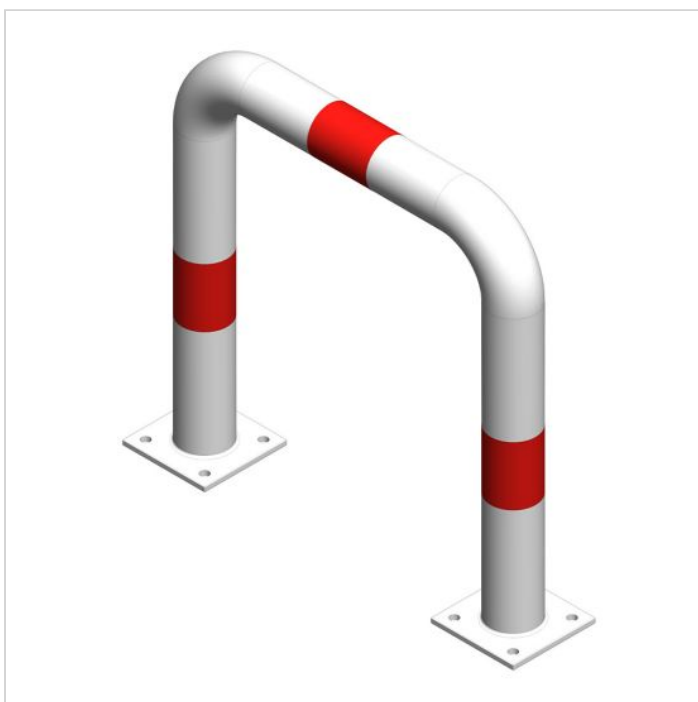

## Apărătoare de protecție metalică tip arc 600x600 mm diametru 76.1 mm, albă cu benzi roșii reflectorizante

Cod produs: APR-0146-NEN

44562 Lei

Cost transport: 45.75 Lei

Greutate: 9.37 kg

La comanda

Livrare Joi, 21 mai

Data: 21.04.2026

O **aparatoare de protecție metalică tip arc 600x600 mm cu diametru 76.1 mm** este un element de siguranță industrială utilizat pentru protejarea infrastructurii și delimitarea zonelor de trafic. Realizată din oțel rezistent și echipată cu benzi reflectorizante, aceasta previne accidentele și reduce costurile de reparație.

### - **Protecție industrială robustă**

- Diametru 76.1 mm rezistent
- Dimensiune 600x600 mm

### - **Vizibilitate reflectorizantă**

- Culoare alb + roșu
- Montaj rapid și sigur
- Ideal pentru depozite
- Protejează echipamente
- Reduce accidentele

- Durată mare de viață
- Rezistent la impact
- Utilizare interior/exterior