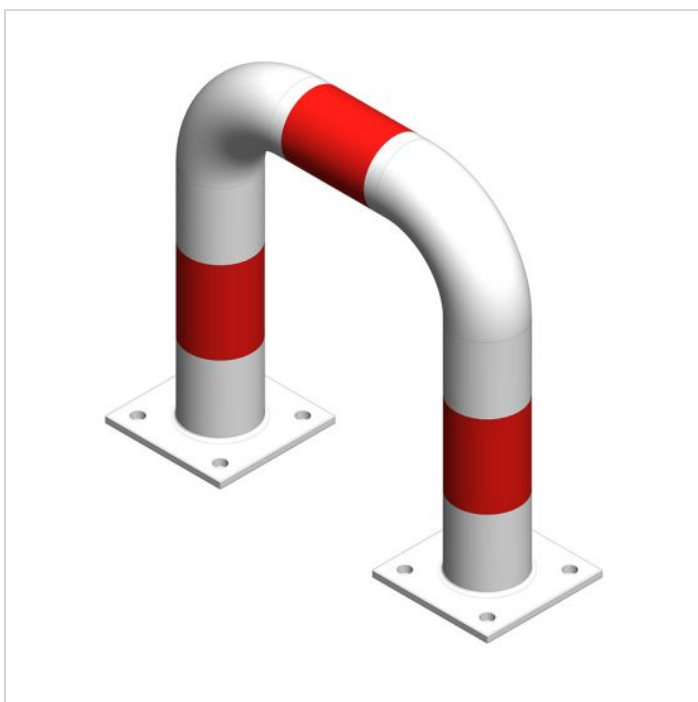

Aparatoare de protectie metalica tip arc 400x400 mm diametru 76.1 mm, alba cu benzi rosii reflectorizante

Cod produs: APR-0136-NEN

355¹⁵ Lei

Cost transport: 40.50 Lei

Greutate: 6.12 kg

La comanda

Livrare Luni, 18 mai

Data: 17.04.2026

Descriere:

Anti impact

Folositi aparatoare de protectie metalica tip arc 400x400 mm pentru a limita efectele unei coliziuni accidentale.

Utilizare

Aparatorile de protectie metalice tip arc 400x400 mm sunt folosite pentru protectia colturilor de cladiri, a stalpilor, instalatiilor in zonele industriale, comerciale, private sau publice, a traficului auto si pietonal.

Acestea ofera si protectie pentru pereti, usi, rafturi, diversi stalpi in zonele in care circula autovehicule sau utilaje, pentru a face fata unei eventuale coliziuni cu acestea.

Descriere

Aceasta aparatoare de protectie metalica tip arc 400x400 mm este construita din otel de 76.1 x3 mm si este vopsita in camp electrostatic cu vopsea pulbere polimerica, ceea ce ii confera o rezistenta mai mare la intemperii.

Materia prima, sub forma de fasii de tabla, trece succesiv prin niste role metalice si din aproape in aproape deformeaza tabla pana cand aceasta ajunge la forma perfect rotunda.

Apoi marginile longitudinale sunt unite printr-un cordon continuu de sudura.