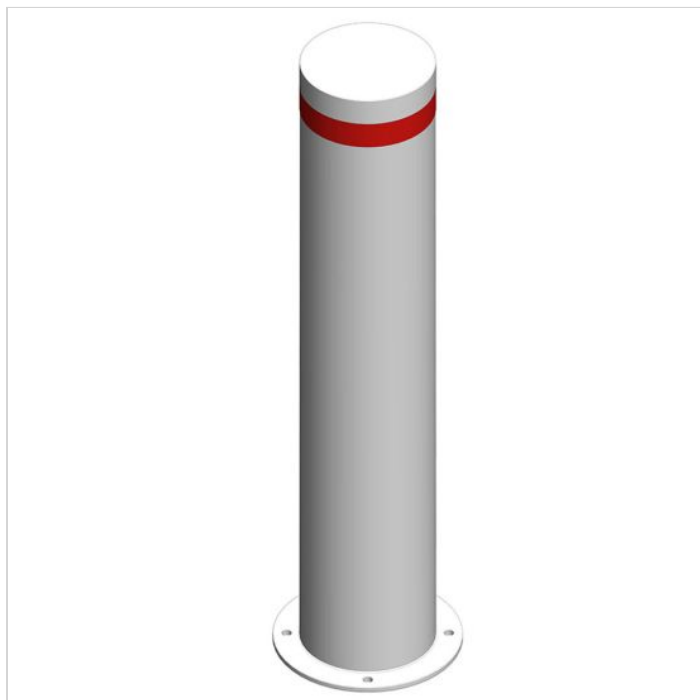

## Stalp metalic de protectie si separare zone 193.7x1000x4 mm alb

Cod produs: SSZ-0183-NEN

51170 Lei

Cost transport: 28.25 Lei

Greutate: 0 kg

La comanda

Livrare Luni, 27 iulie

Data: 25.06.2026

## Pentru siguranta

Un stalp metalic de protectie si limitare trafic de 193.7x1000x4 mm poate fi folosit pentru delimitarea parcarilor sau a trotuarelor.

## Descriere

Acest stalp metalic de protectie 193.7x1000x4 mm este construit din otel si este vopsit in camp electrostatic cu vopsea pulbere polimerica, ceea ce ii confera o rezistenta mai mare la intemperii.

## Caracteristici generale

Stalpul metalic de protectie 193.7x1000x4 mm este o teava rotunda confectionata din tabla laminta neagra sudata longitudinal.

Materia prima, sub forma de fasii de tabla, trece succesiv prin niste role metalice si din aproape in aproape deformeaza tabla pana cand aceasta ajunge la forma perfect rotunda.