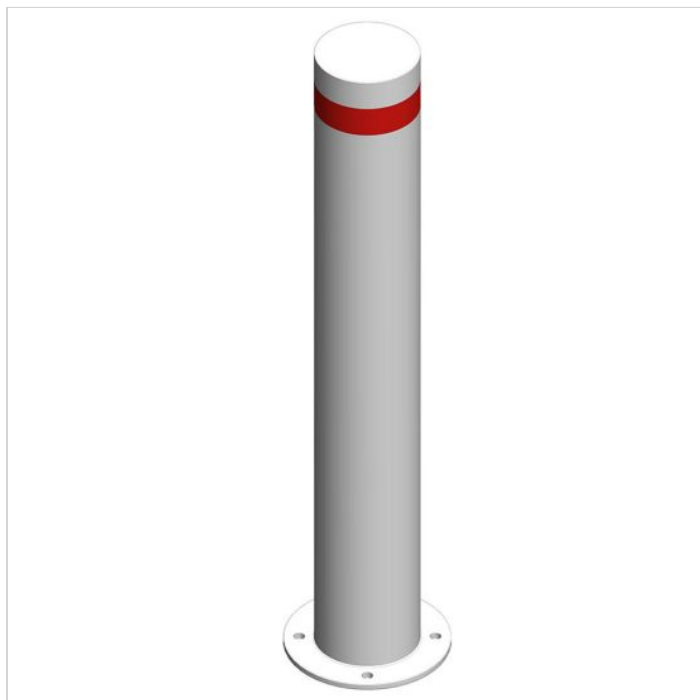

## Stalp metalic de protectie si separare zone 133x900x4 mm alb

Cod produs: SSZ-0166-NEN

33477 Lei

Cost transport: 28.25 Lei

Greutate: 0 kg

La comanda

Livrare Marți, 28 iulie

Data: 27.06.2026

## Pentru siguranta

Stalpii metalici de protectie 133x900x4 mm se pot folosi pentru separarea zonelor si pentru siguranta.

## Descriere

Acest stalp metalic de protectie 133x900x4 mm este construit din otel si este vopsit in camp electrostatic cu vopsea pulbere polimerica, ceea ce ii confera o rezistenta mai mare la intemperii.

## Caracteristici generale

Stalpul metalic de protectie 133x900x4 mm este o teava rotunda confectionata din tabla laminta neagra sudata longitudinal.

Materia prima, sub forma de fasii de tabla, trece succesiv prin niste role metalice si din aproape in aproape deformeaza tabla pana cand aceasta ajunge la forma perfect rotunda.