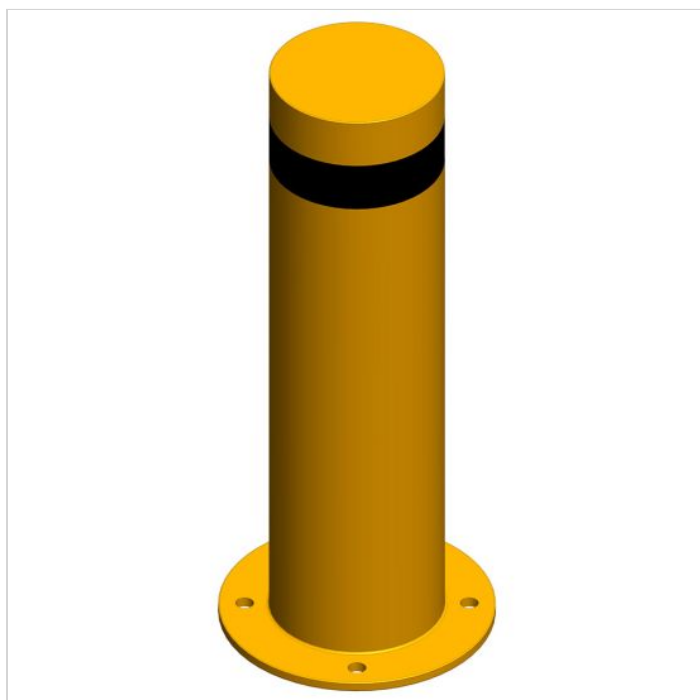

Stalp metalic de protectie si separare zone 133x500x4 mm galben

Cod produs: SSZ-0226-NEN

214²² Lei

Cost transport: 28.25 Lei

Greutate: 0 kg

La comanda

Livrare Luni, 27 iulie

Data: 25.06.2026

Descriere:

Pentru siguranta

Acesti stalpi de protectie de 133x500x4 mm poti fi instalati pentru a asigura o siguranta participantilor la trafic, atat autovehicule cat si pietoni.

Utilizare

Stalpii metalici de protectie cu dimensiunea de 133x500x4 mm sunt folositi pentru delimitarea in zonele industriale, comerciale, private sau publice, a traficului auto si pietonal.

Acestia ofera si protectie pentru pereti, usi, rafturi, diversi stalpi in zonele in care circula autovehicule sau utilaje, pentru a face fata unei eventuale coliziuni cu acestea.

Descriere

Acest stalp metalic de protectie 133x500x4 mm este construit din otel si este vopsit in camp electrostatic cu vopsea pulbere polimerica, ceea ce ii confera o rezistenta mai mare la intemperii.

!!! Pentru o protectie anticoroziva suplimentara se recomanda zincarea la cald inainte de vopsire.

Caracteristici generale

Stalpul metalic de protectie 133x500x4 mm este o teava rotunda confectionata din tabla laminta neagra sudata longitudinal.