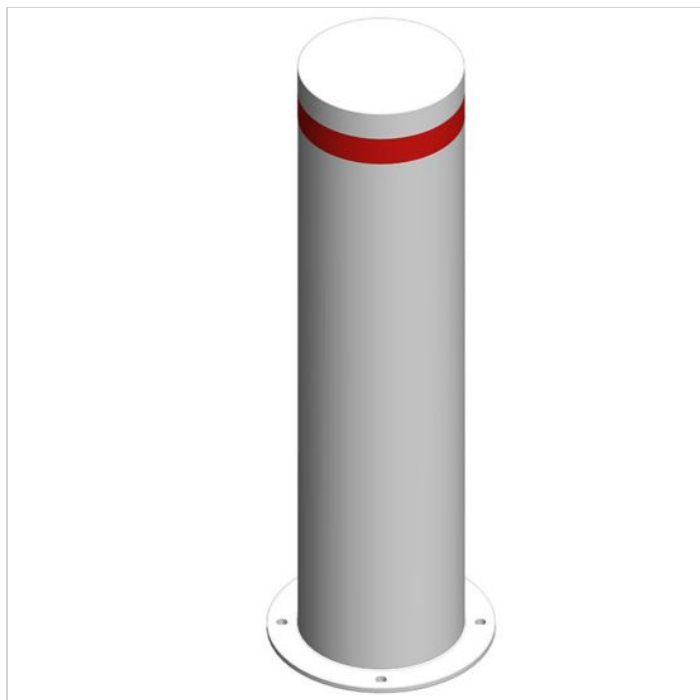

Stalp metalic de protectie si separare zone 219.1x900x4 mm alb

Cod produs: SSZ-0190-NEN

618²⁶ Lei

Cost transport: 28.25 Lei

Greutate: 0 kg

La comanda

Livrare Miercuri, 20 mai

Data: 20.04.2026

Descriere:

Pentru siguranta

Folositi stalpi metalici de protectie si avertizare pentru parcarile de 219.1x900x4 mm si vei avea siguranta.

Utilizare

Stalpii metalici de protectie cu dimensiunea de 219.1x900x4 mm sunt folositi pentru delimitarea in zonele industriale, comerciale, private sau publice, a traficului auto si pietonal.

Acestia ofera si protectie pentru pereti, usi, rafturi, diversi stalpi in zonele in care circula autovehicule sau utilaje, pentru a face fata unei eventuale coliziuni cu acestea.

Descriere

Acest stalp metalic de protectie 219.1x900x4 mm este construit din otel si este vopsit in camp electrostatic cu vopsea pulbere polimerica, ceea ce ii confera o rezistenta mai mare la intemperii.

- La partea superioara are aplicat prin sudura continua un capac plat cu grosimea de 5 mm.
- Tot la partea superioara are aplicata o banda reflectorizanta rosie cu o latime de 50 mm.
- La partea inferioara are sudata prin sudura continua o flansa cu grosimea de 5 mm prevazuta cu 4 gauri pentru elementele de fixare, dibluri cu holsuruburi, ancore metalice sau alte solutii de fixare.