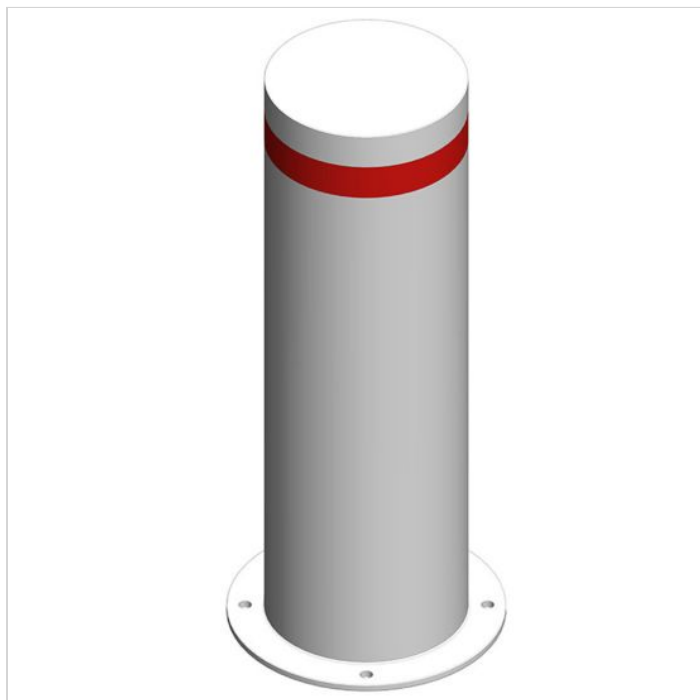

Stalp metalic de protectie si separare zone 219.1x700x4 mm alb

Cod produs: SSZ-0188-NEN

507⁰⁷ Lei

Cost transport: 28.25 Lei

Greutate: 0 kg

La comanda

Livrare Luni, 18 mai

Data: 17.04.2026

Descriere:

Pentru siguranta

Stalpii metalici de protectie 219.1x700x4 mm se pot folosi pentru separarea zonelor si pentru siguranta.

Utilizare

Stalpii metalici de protectie cu dimensiunea de 219.1x700x4 mm sunt folositi pentru delimitarea in zonele industriale, comerciale, private sau publice, a traficului auto si pietonal.

Acestia ofera si protectie pentru pereti, usi, rafturi, diversi stalpi in zonele in care circula autovehicule sau utilaje, pentru a face fata unei eventuale coliziuni cu acestea.

Descriere

Acest stalp metalic de protectie 219.1x700x4 mm este construit din otel si este vopsit in camp electrostatic cu vopsea pulbere polimerica, ceea ce ii confera o rezistenta mai mare la intemperii.