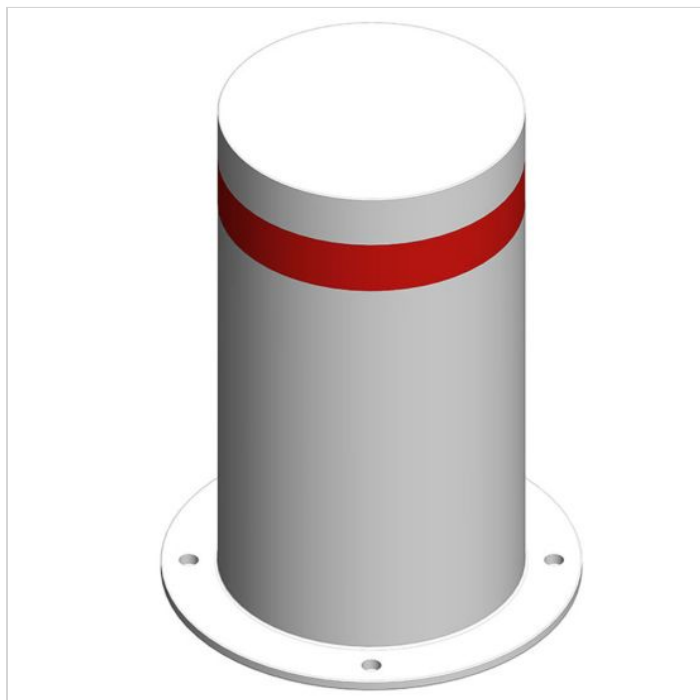

Stalp metalic de protectie si separare zone 219.1x400x4 mm alb

Cod produs: SSZ-0185-NEN

338¹⁵ Lei

Cost transport: 28.25 Lei

Greutate: 0 kg

La comanda

Livrare Luni, 18 mai

Data: 17.04.2026

Descriere:

Pentru siguranta

Un stalp metalic de protectie si limitare trafic de 219.1x400x4 mm poate fi folosit pentru delimitarea parcarilor sau a trotuarelor.

Utilizare

Stalpii metalici de protectie cu dimensiunea de 219.1x400x4 mm sunt folositi pentru delimitarea in zonele industriale, comerciale, private sau publice, a traficului auto si pietonal.

Acestia ofera si protectie pentru pereti, usi, rafturi, diversi stalpi in zonele in care circula autovehicule sau utilaje, pentru a face fata unei eventuale coliziuni cu acestea.

Descriere

Acest stalp metalic de protectie 219.1x400x4 mm este construit din otel si este vopsit in camp electrostatic cu vopsea pulbere polimerica, ceea ce ii confera o rezistenta mai mare la intemperii.

- La partea superioara are aplicat prin sudura continua un capac plat cu grosimea de 5 mm.
- Tot la partea superioara are aplicata o banda reflectorizanta rosie cu o latime de 50 mm.
- La partea inferioara are sudata prin sudura continua o flansa cu grosimea de 5 mm prevazuta cu 4 gauri pentru elementele de fixare, dibluri cu holsuruburi, ancore metalice sau alte solutii de fixare.