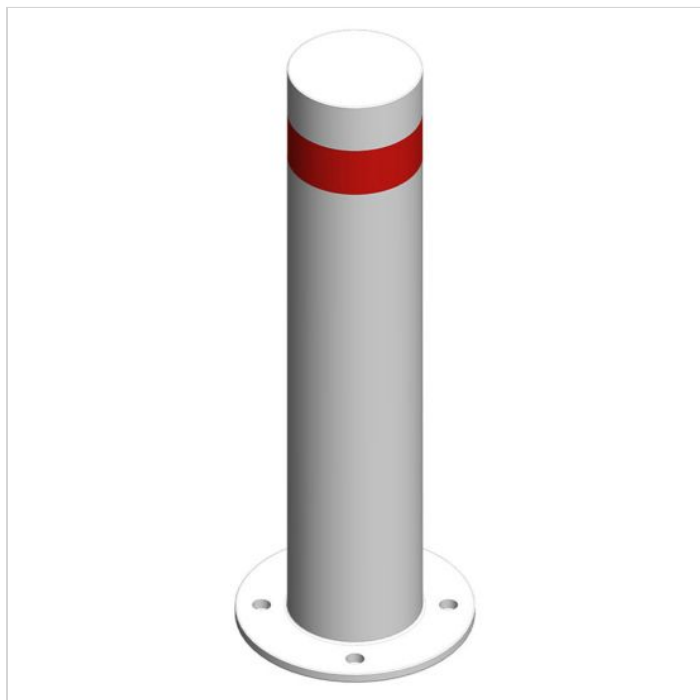

Stalp metalic de protectie si separare zone 101.6x500x3 mm alb

Cod produs: SSZ-0146-NEN

144³³ Lei

Cost transport: 28.25 Lei

Greutate: 0 kg

La comanda

Livrare Marți, 19 mai

Data: 18.04.2026

Descriere:

Pentru siguranta

Cu stalpii de protectie metalici cu dimensiunea de 101.6x500x3 mm se poate asigura siguranta pietonilor care circula pe trotuar.

Utilizare

Stalpii metalici de protectie cu dimensiunea de 101.6x500x3 mm sunt folositi pentru delimitarea in zonele industriale, comerciale, private sau publice, a traficului auto si pietonal.

Acestia ofera si protectie pentru pereti, usi, rafturi, diversi stalpi in zonele in care circula autovehicule sau utilaje, pentru a face fata unei eventuale coliziuni cu acestea.

Descriere

Acest stalp metalic de protectie 101.6x500x3 mm este construit din otel si este vopsit in camp electrostatic cu vopsea pulbere polimerica, ceea ce ii confera o rezistenta mai mare la intemperii.

- La partea superioara are aplicat prin sudura continua un capac plat cu grosimea de 5 mm.
- Tot la partea superioara are aplicata o banda reflectorizanta rosie cu o latime de 50 mm.
- La partea inferioara are sudata prin sudura continua o flansa cu grosimea de 5 mm prevazuta cu 4 gauri pentru elementele de fixare, dibluri cu holsuruburi, ancore metalice sau alte solutii de fixare.