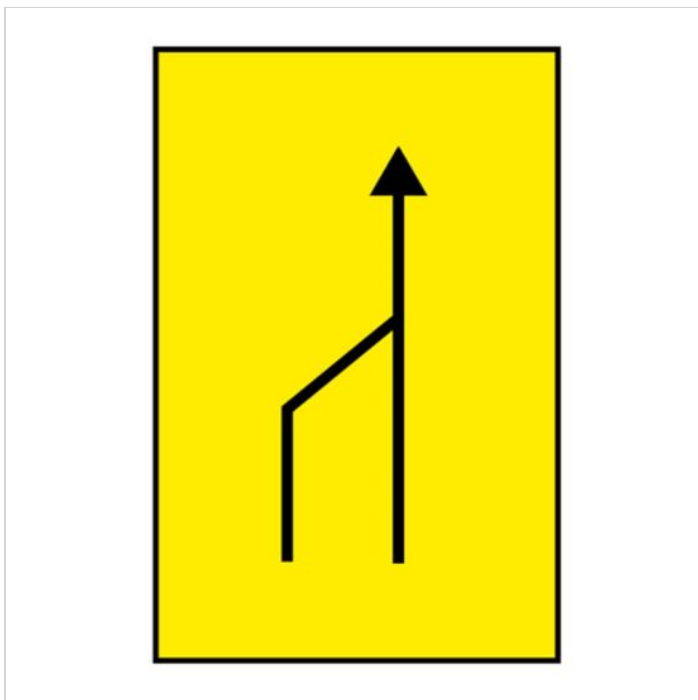

## Ingustare temporara U22, indicator rutier temporar

Cod produs: U22

503<sup>15</sup> Lei

Cost transport: 30.00 Lei

Greutate: 1 kg

La comanda

Data: 19.04.2026

### Descriere:

**Ingustare temporara U22, indicator rutier temporar.**

**Dimensiuni: 650x850 mm**

Acest indicator se întâlnește pe sectoarele de drum unde se execută lucrări pe partea carosabilă, iar drumul este îngustat temporar.