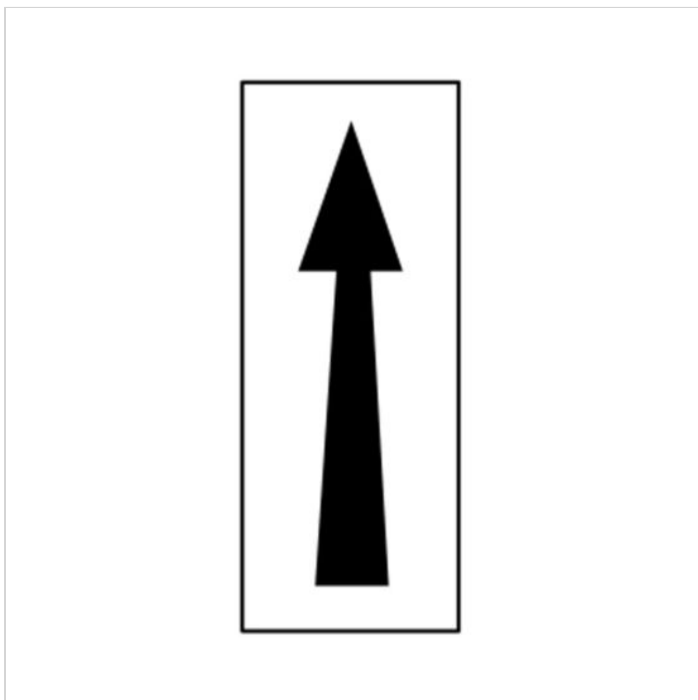

Inceputul zonei de actiune a indicatorului P10, panou aditional

Cod produs: P10

70⁰⁰ Lei

Cost transport: 30.00 Lei

Greutate: 1 kg

În stoc

Livrare Luni, 15 iunie

Data: 13.06.2026

Descriere:

Inceputul zonei de actiune a indicatorului P10, panou aditional.

Dimensiuni: 150x300 mm;

Acest panou delimitează zona de acțiune a indicatorului rutier sub care este montat. În cazul de față, panoul face referire la începutul zonei de acțiune.