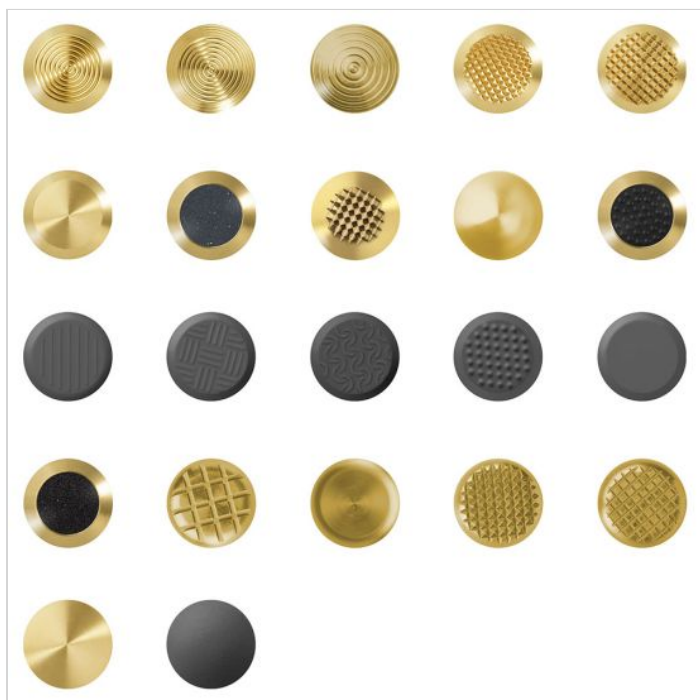

Crampoane de avertizare marcaje tactile din alamă

Cod produs: CA-AM

Cost transport: 28.25 Lei

Greutate: 0 kg

La comanda

Data: 25.06.2026

Crampoanele de avertizare marcaje tactile din alamă sunt elemente montate în pardoseală care ajută persoanele cu deficiențe de vedere să identifice zonele periculoase sau schimbările de traseu. Sunt durabile, rezistente la uzură și conforme cu standardele de accesibilitate, fiind utilizate în spații publice și comerciale.