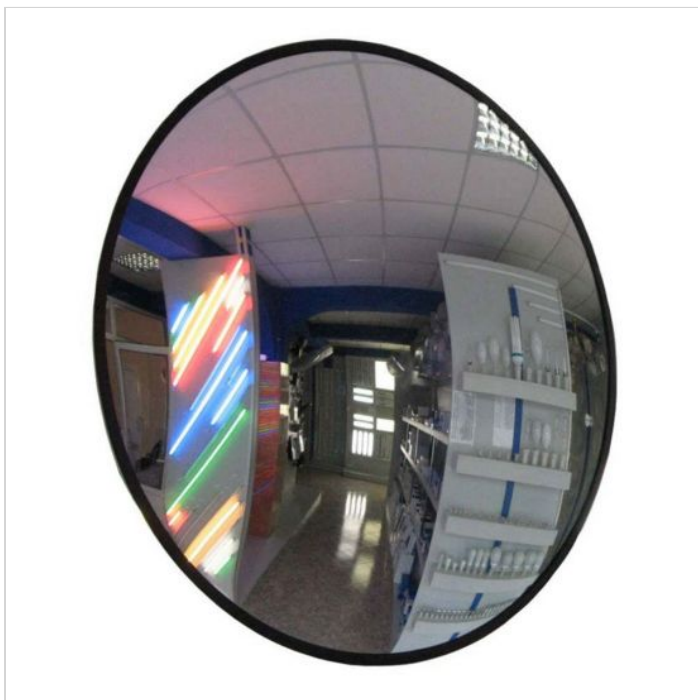

Oglindă de supraveghere model I-40, 400 mm, rotundă, de interior

Cod produs: I-40

149⁹⁹ Lei

Cost transport: 30.00 Lei

Greutate: 1 kg

Stoc epuizat

Ø400 mm

Data: 20.04.2026

Oglinda de supraveghere model I-40, 400 mm, rotundă, de interior este o soluție eficientă pentru eliminarea unghiurilor moarte în spații comerciale și industriale. Oferă vizibilitate extinsă, montaj rapid și nu necesită alimentare electrică, fiind ideală pentru siguranță și monitorizare pasivă.

- **Vizibilitate extinsă instant**
- **Elimină unghiurile moarte**
- Diametru 400 mm compact
- Ideală pentru interior
- Fără consum electric
- Montaj rapid și ușor
- Material rezistent impact
- Claritate optică ridicată
- Cost redus, eficiență mare
- Ajustare unghi vizual
- Design rotund ergonomic