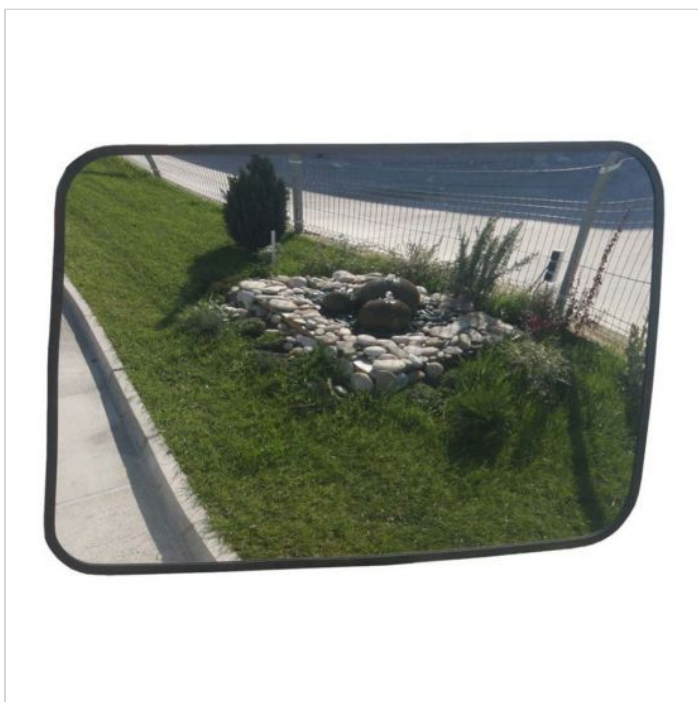

Oglindă de securitate model I-40x60, 400x600 mm, dreptunghiulară, de exterior

Cod produs: I-40x60

255⁰⁰ Lei

Cost transport: 31.75 Lei

Greutate: 1.2 kg

În stoc

Livrare Vineri, 5 iunie

400x600 mm

Data: 03.06.2026

Oglinda de securitate I-40x60, 400x600 mm, dreptunghiulară, de exterior, asigură vizibilitate completă în parcuri, intersecții și zone industriale. Durabilă și ușor de montat, reduce riscul accidentelor și protejează eficient spațiile monitorizate.

- **Dimensiuni mari: 400x600 mm**
- **Dreptunghiulară pentru vizibilitate extinsă**
- Rezistentă la ploaie și soare
- Montaj flexibil pe perete sau stâlp
- Lentilă anti-zgârieturi
- Unghi de vizualizare larg
- Protecție UV inclusă
- Întreținere minimă
- Ideală pentru parcuri și intersecții

- Crește siguranța traficului

Descriere:

Oglinda de securitate model I-40x60, cu dimensiuni de **400x600 mm**, dreptunghiulară, este soluția profesională pentru monitorizarea vizuală și creșterea siguranței în spații deschise. Realizată special pentru **utilizare exterioară**, aceasta combină durabilitatea, claritatea vizuală și protecția împotriva condițiilor meteo nefavorabile. Ideală pentru parcuri, intersecții, intrări industriale sau zone comerciale, oglinda oferă o vizibilitate amplificată și reduce riscul accidentelor.