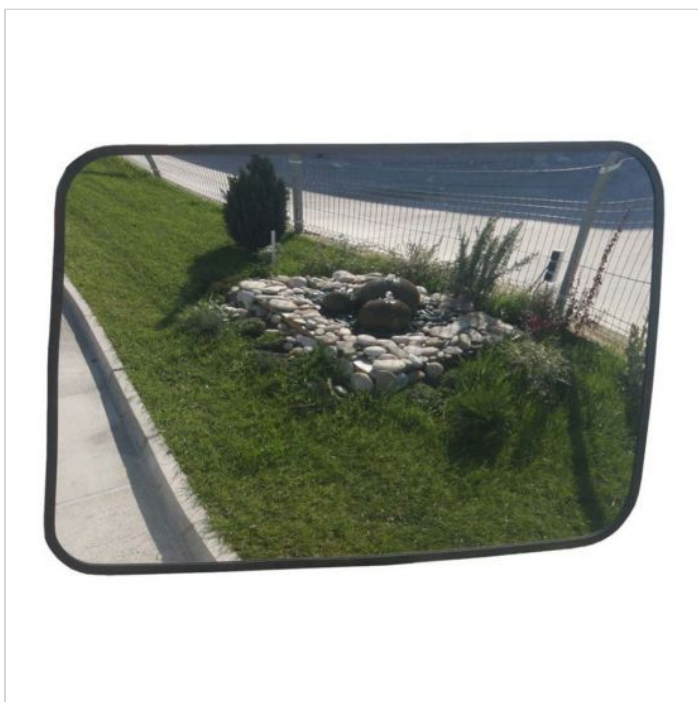

Oglindă de securitate model I-40x60, 400x600 mm, dreptunghiulară, de exterior

Cod produs: I-40x60

255⁰¹ Lei

Cost transport: 31.75 Lei

Greutate: 1.2 kg

În stoc

Livrare Marți, 21 aprilie

400x600 mm

Data: 19.04.2026

Oglinda de securitate I-40x60, 400x600 mm, dreptunghiulară, de exterior, asigură vizibilitate completă în parcuri, intersecții și zone industriale. Durabilă și ușor de montat, reduce riscul accidentelor și protejează eficient spațiile monitorizate.

- **Dimensiuni mari: 400x600 mm**
- **Dreptunghiulară pentru vizibilitate extinsă**
- Rezistentă la ploaie și soare
- Montaj flexibil pe perete sau stâlp
- Lentilă anti-zgârieturi
- Unghi de vizualizare larg
- Protecție UV inclusă
- Întreținere minimă
- Ideală pentru parcuri și intersecții

- Crește siguranța traficului

Descriere:

Oglinda de securitate model I-40x60, cu dimensiuni de **400x600 mm**, dreptunghiulară, este soluția profesională pentru monitorizarea vizuală și creșterea siguranței în spații deschise. Realizată special pentru **utilizare exterioară**, aceasta combină durabilitatea, claritatea vizuală și protecția împotriva condițiilor meteo nefavorabile. Ideală pentru parcuri, intersecții, intrări industriale sau zone comerciale, oglinda oferă o vizibilitate amplificată și reduce riscul accidentelor.